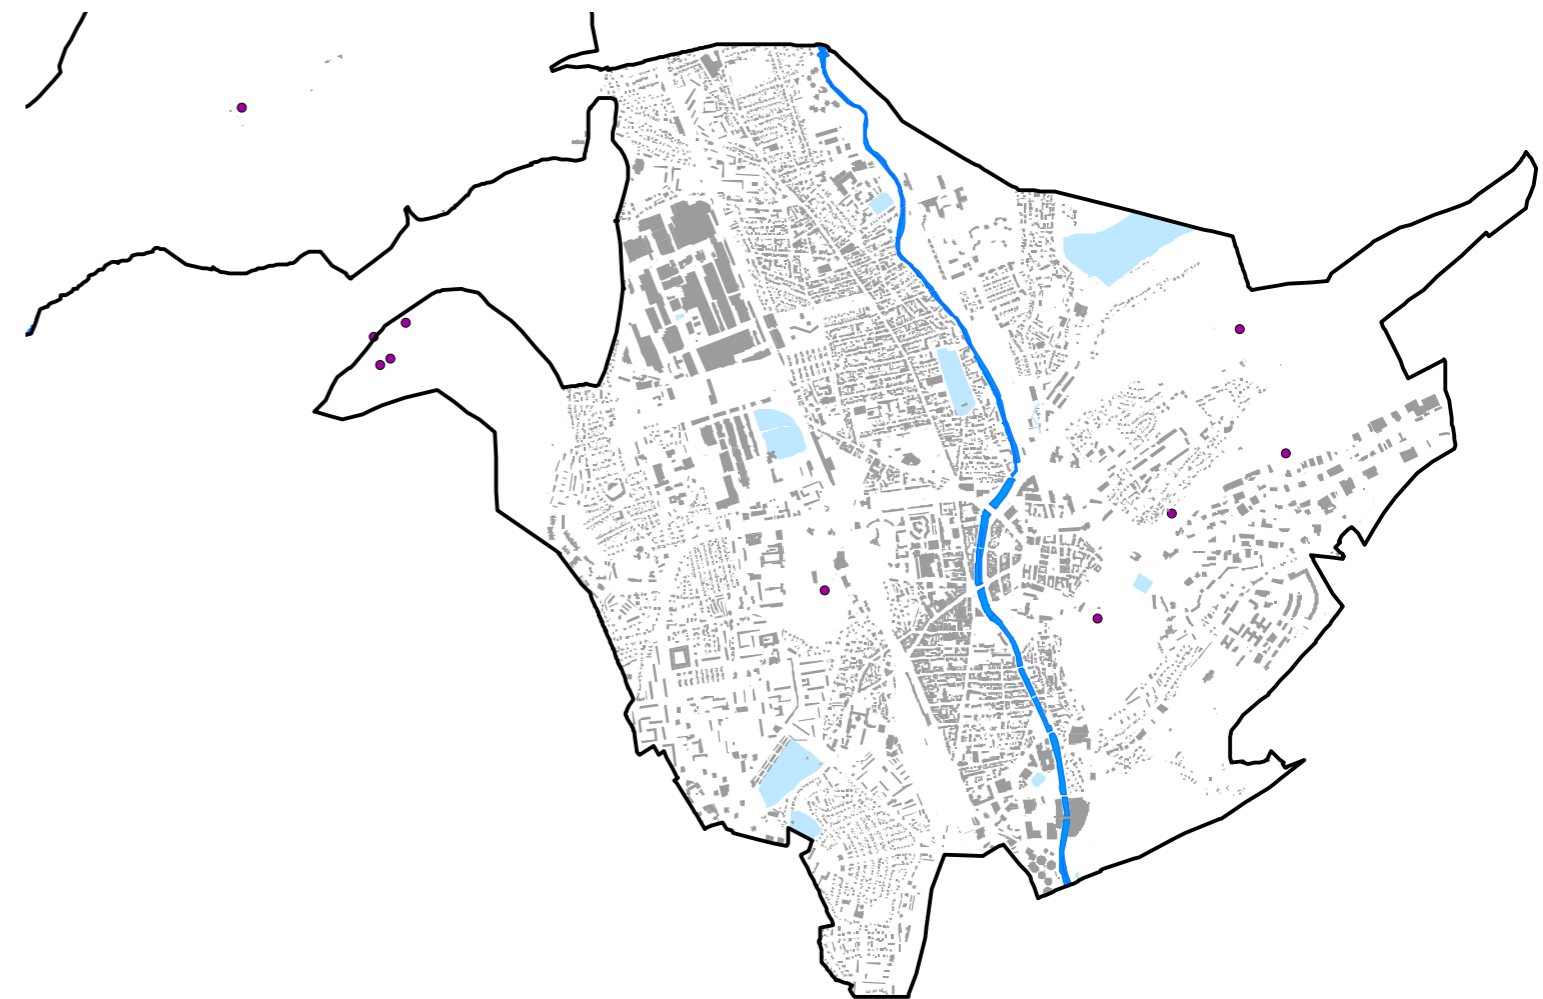

VILLE DE BELFORT

PLAN LOCAL D'URBANISME

ANNEXE

V.8.f : Carte des cavités souterraines

Echelle : 1/20 000

PLU APPROUVÉ
PAR DÉLIBÉRATION EN DATE DU 10 FÉVRIER 2021