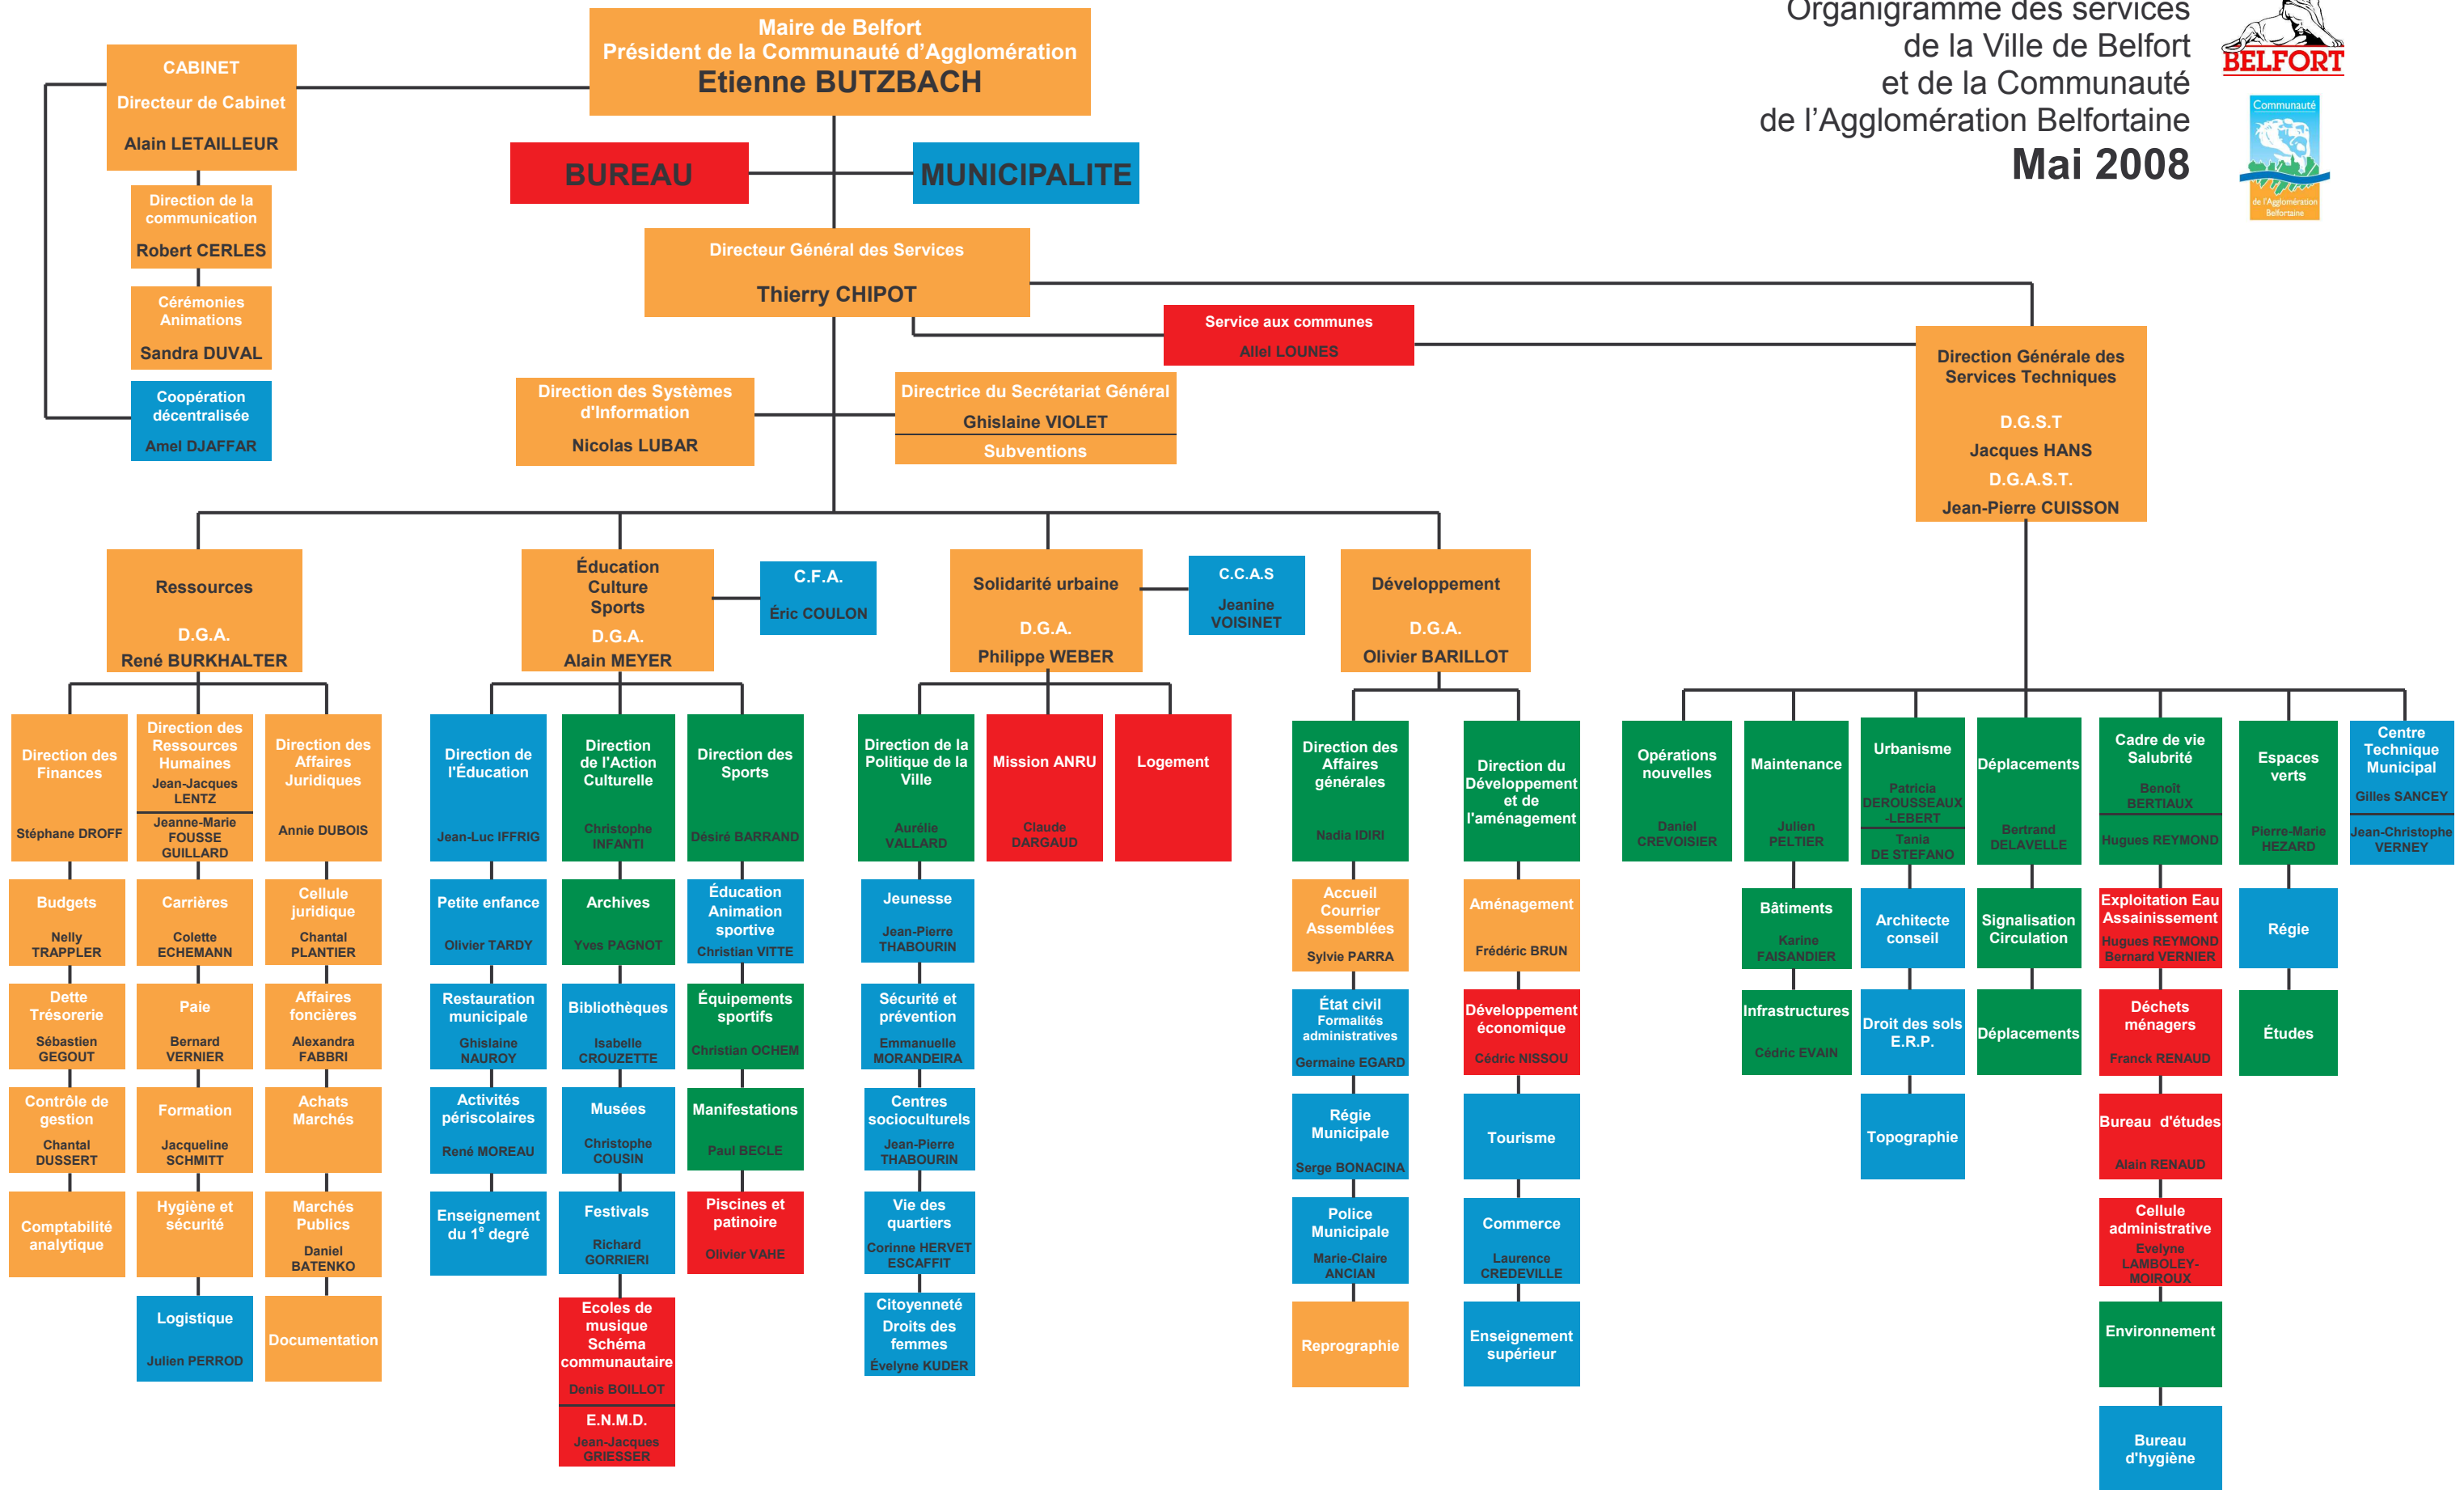

Organigramme des services
de la Ville de Belfort
et de la Communauté
de l'Agglomération Belfortaine
Mai 2008

100 % commune 100 % CAB Services communs Services partagés