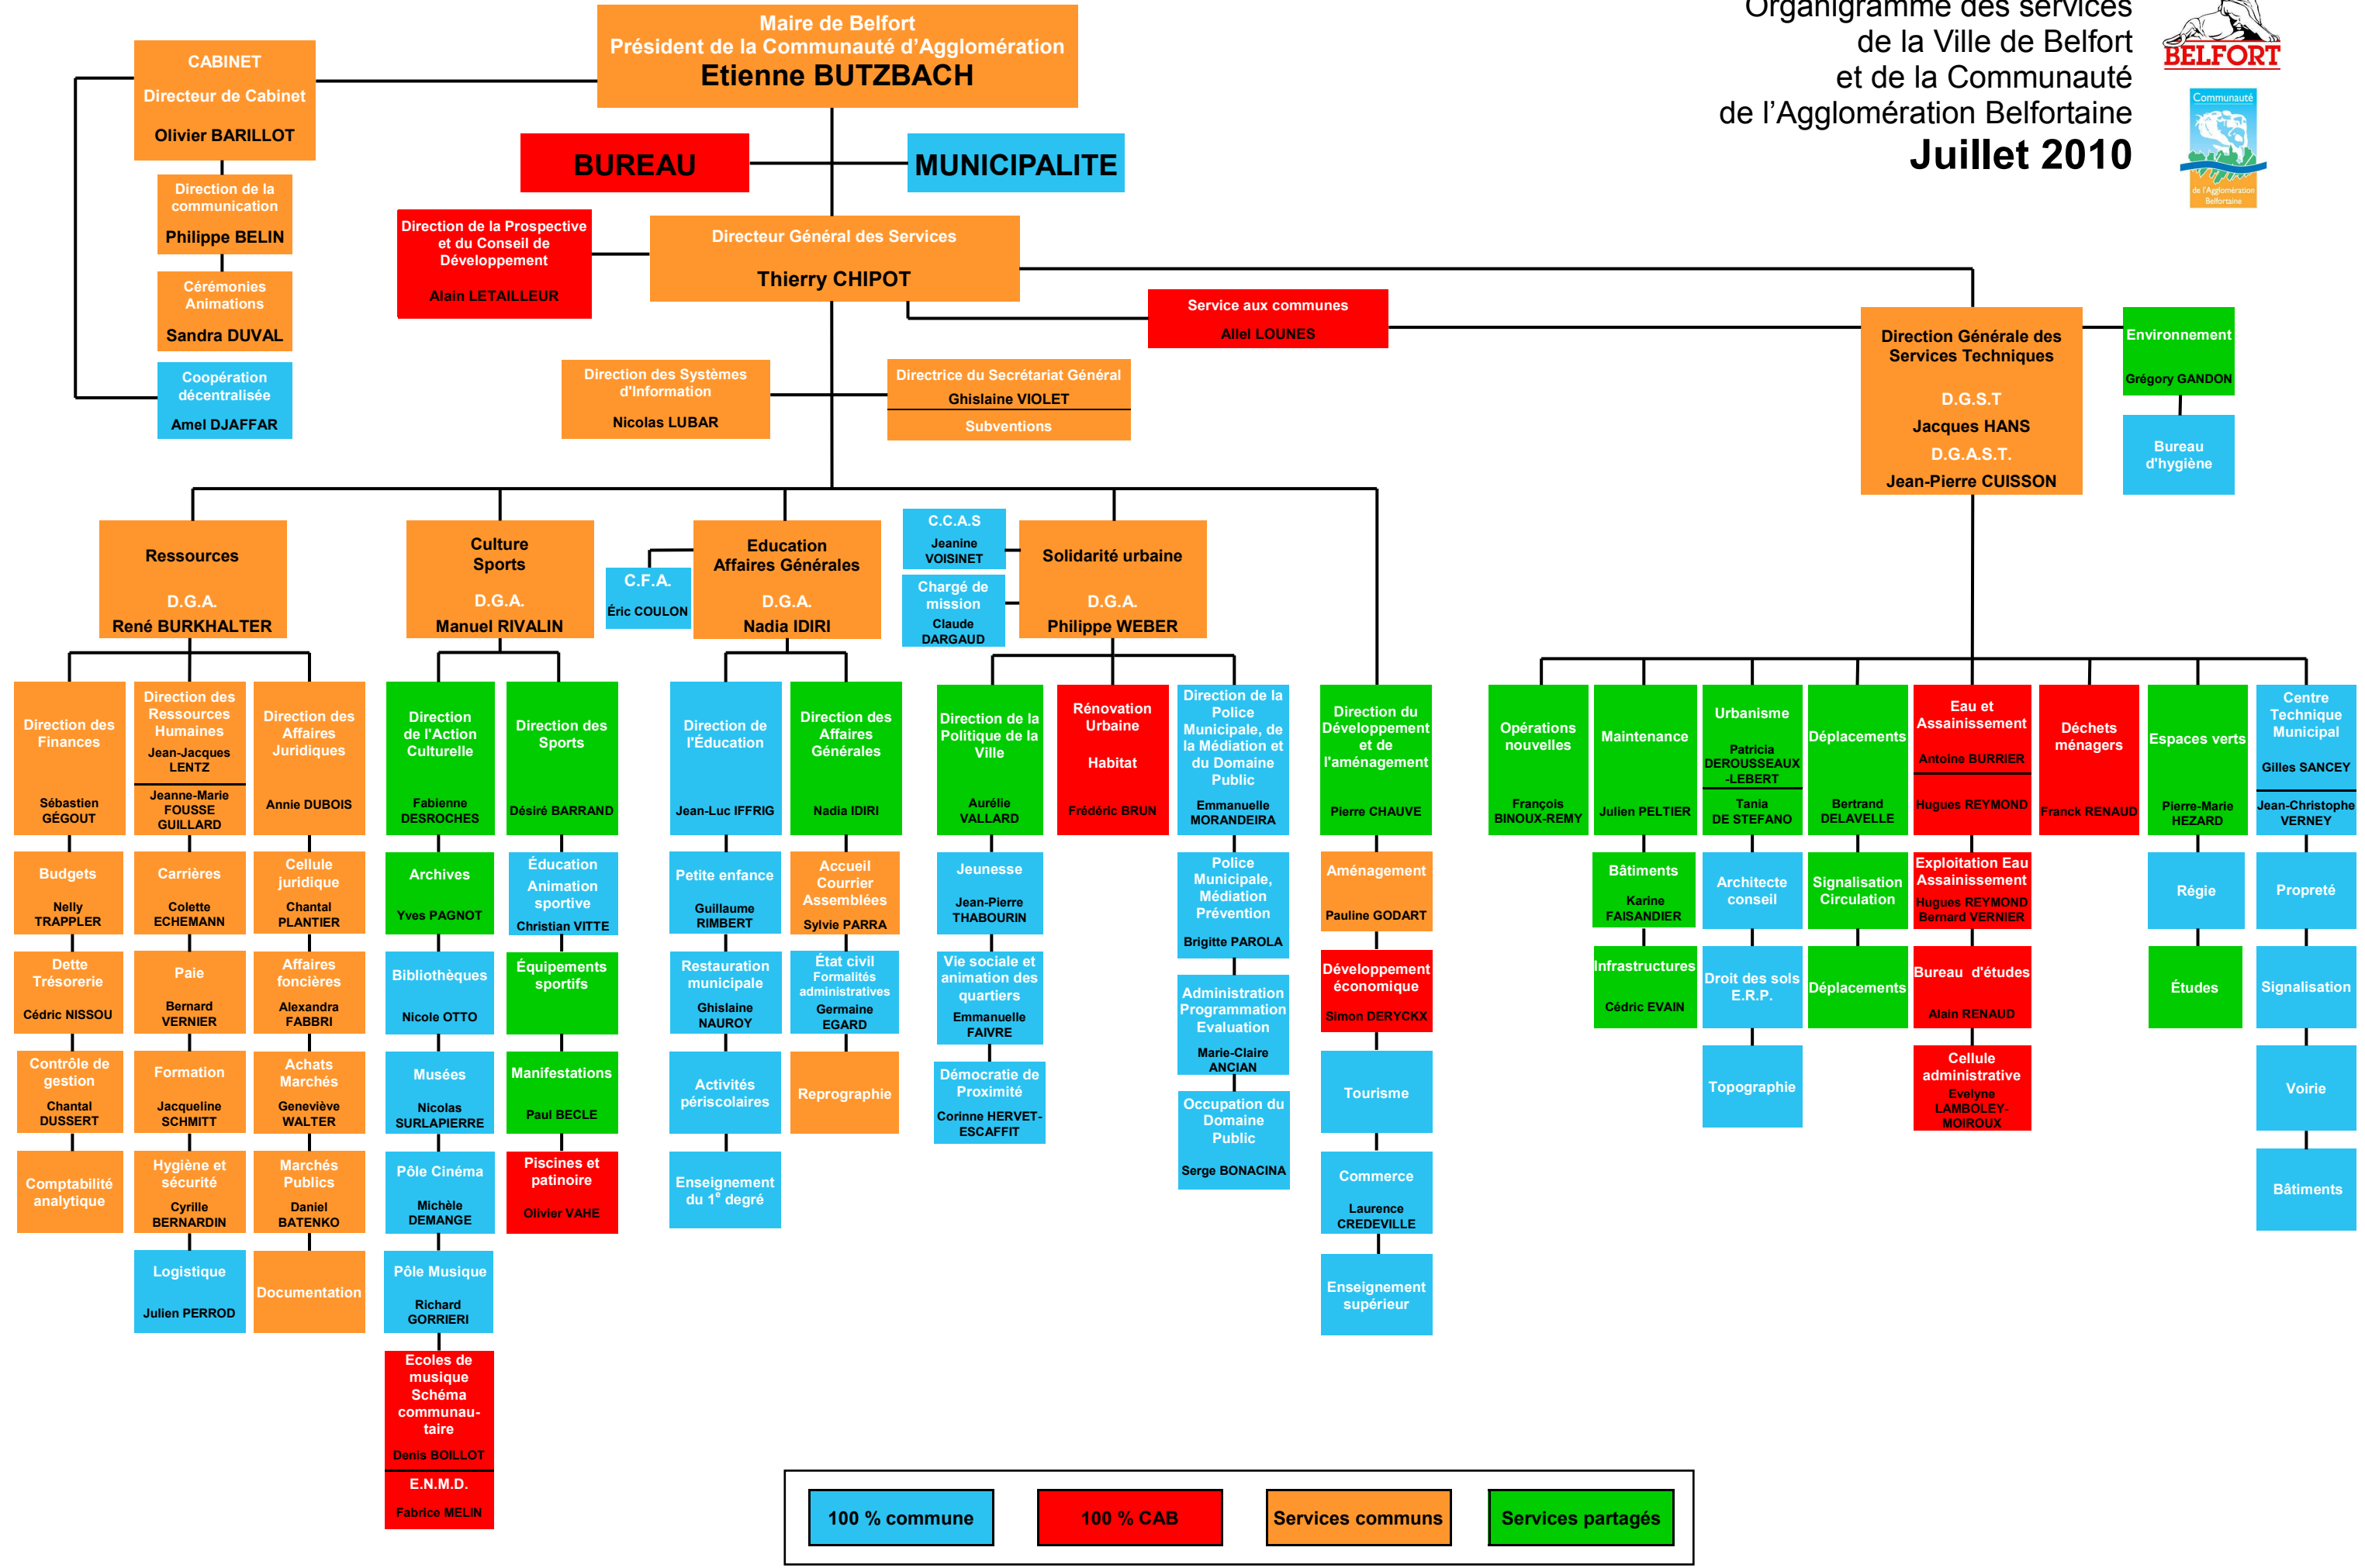

Organigramme des services  
de la Ville de Belfort  
et de la Communauté  
de l'Agglomération Belfortaine  
**Juillet 2010**

100 % commune
100 % CAB
Services communs
Services partagés